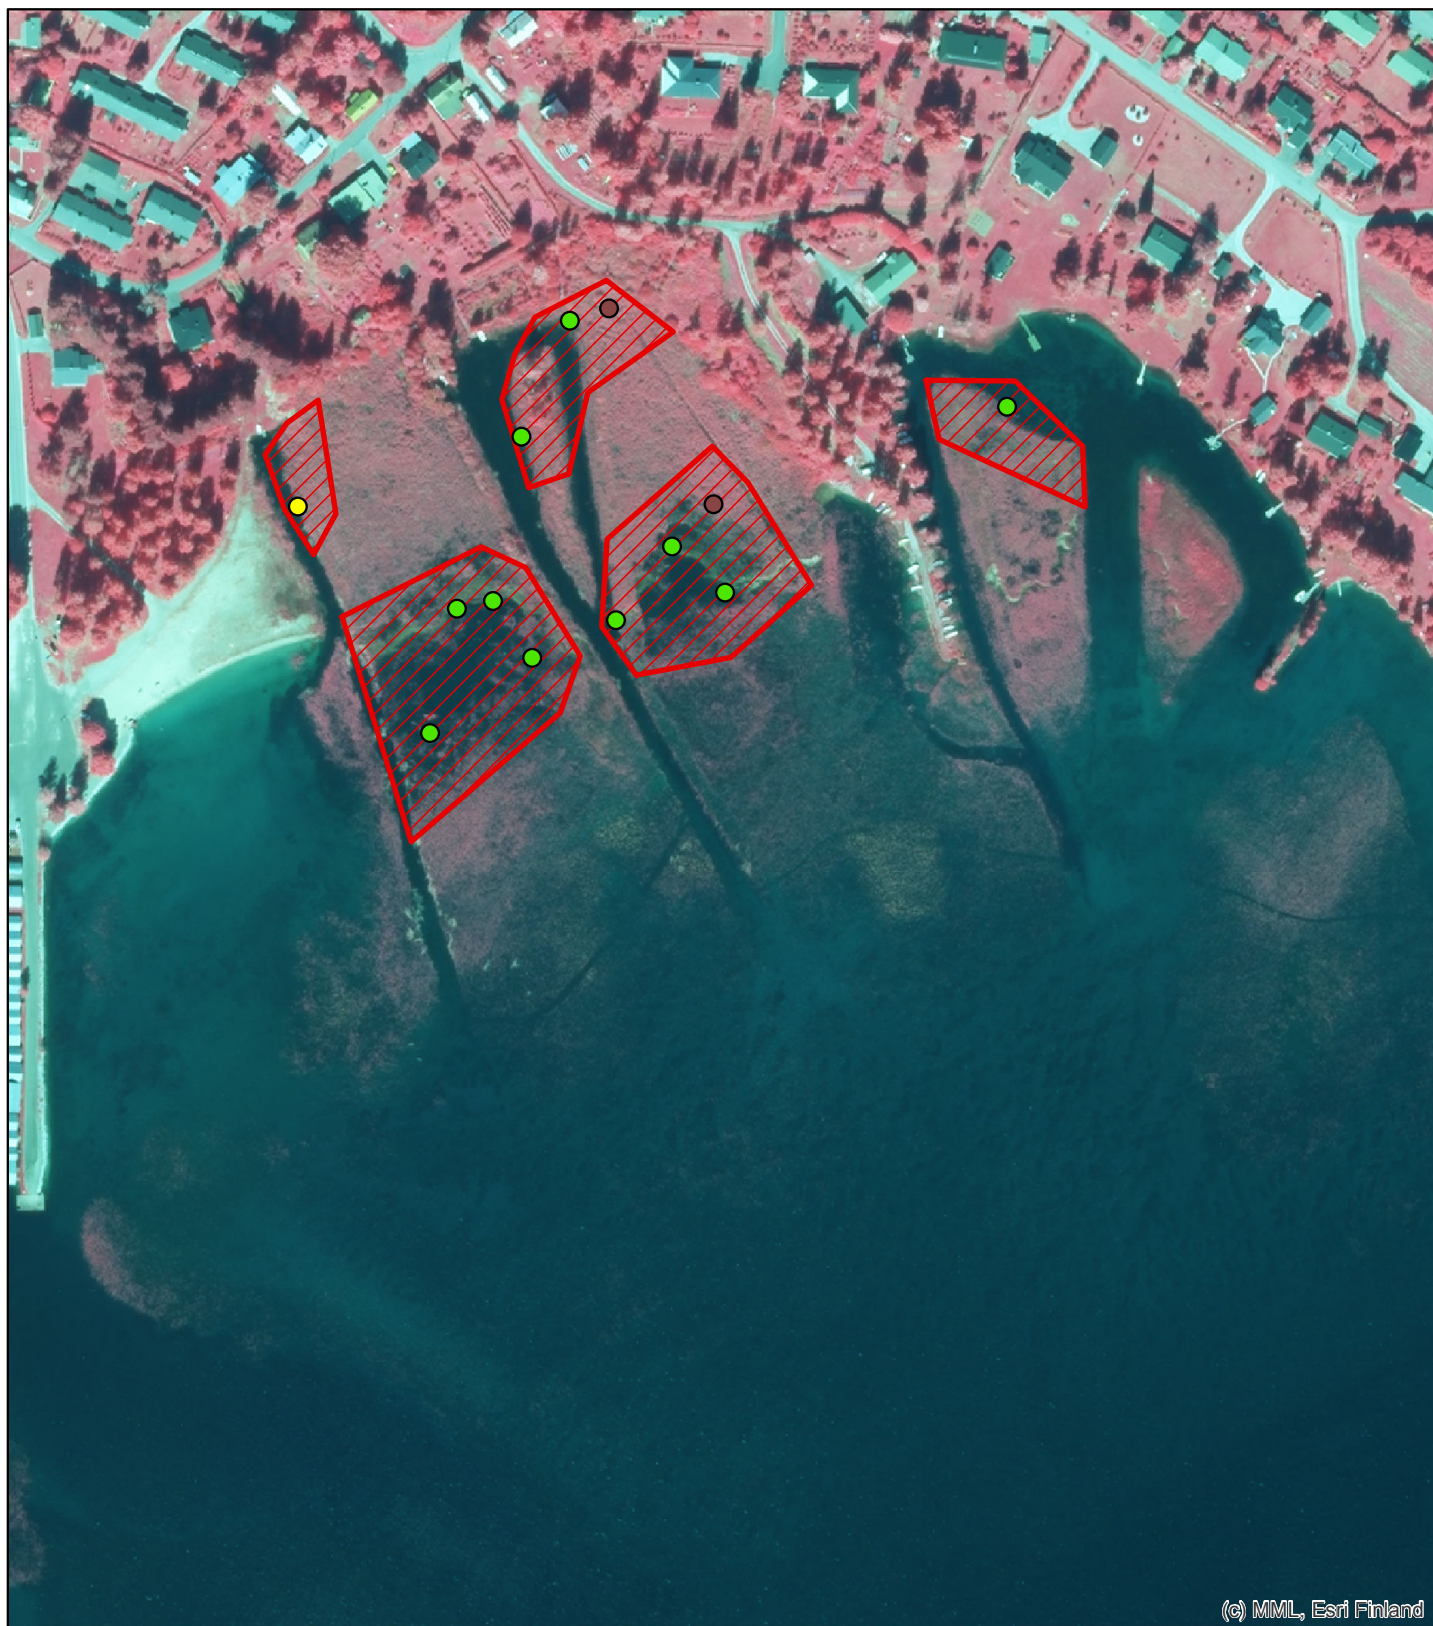

Kerimäki, Matinniemen vesikasviniitto

Niitossa säästettävät alueet

0 40 80 160 Meters

- Lummelampikorento
- Täplälampikorento
- Viitasammakot
- Niitossa säästettävät alueet