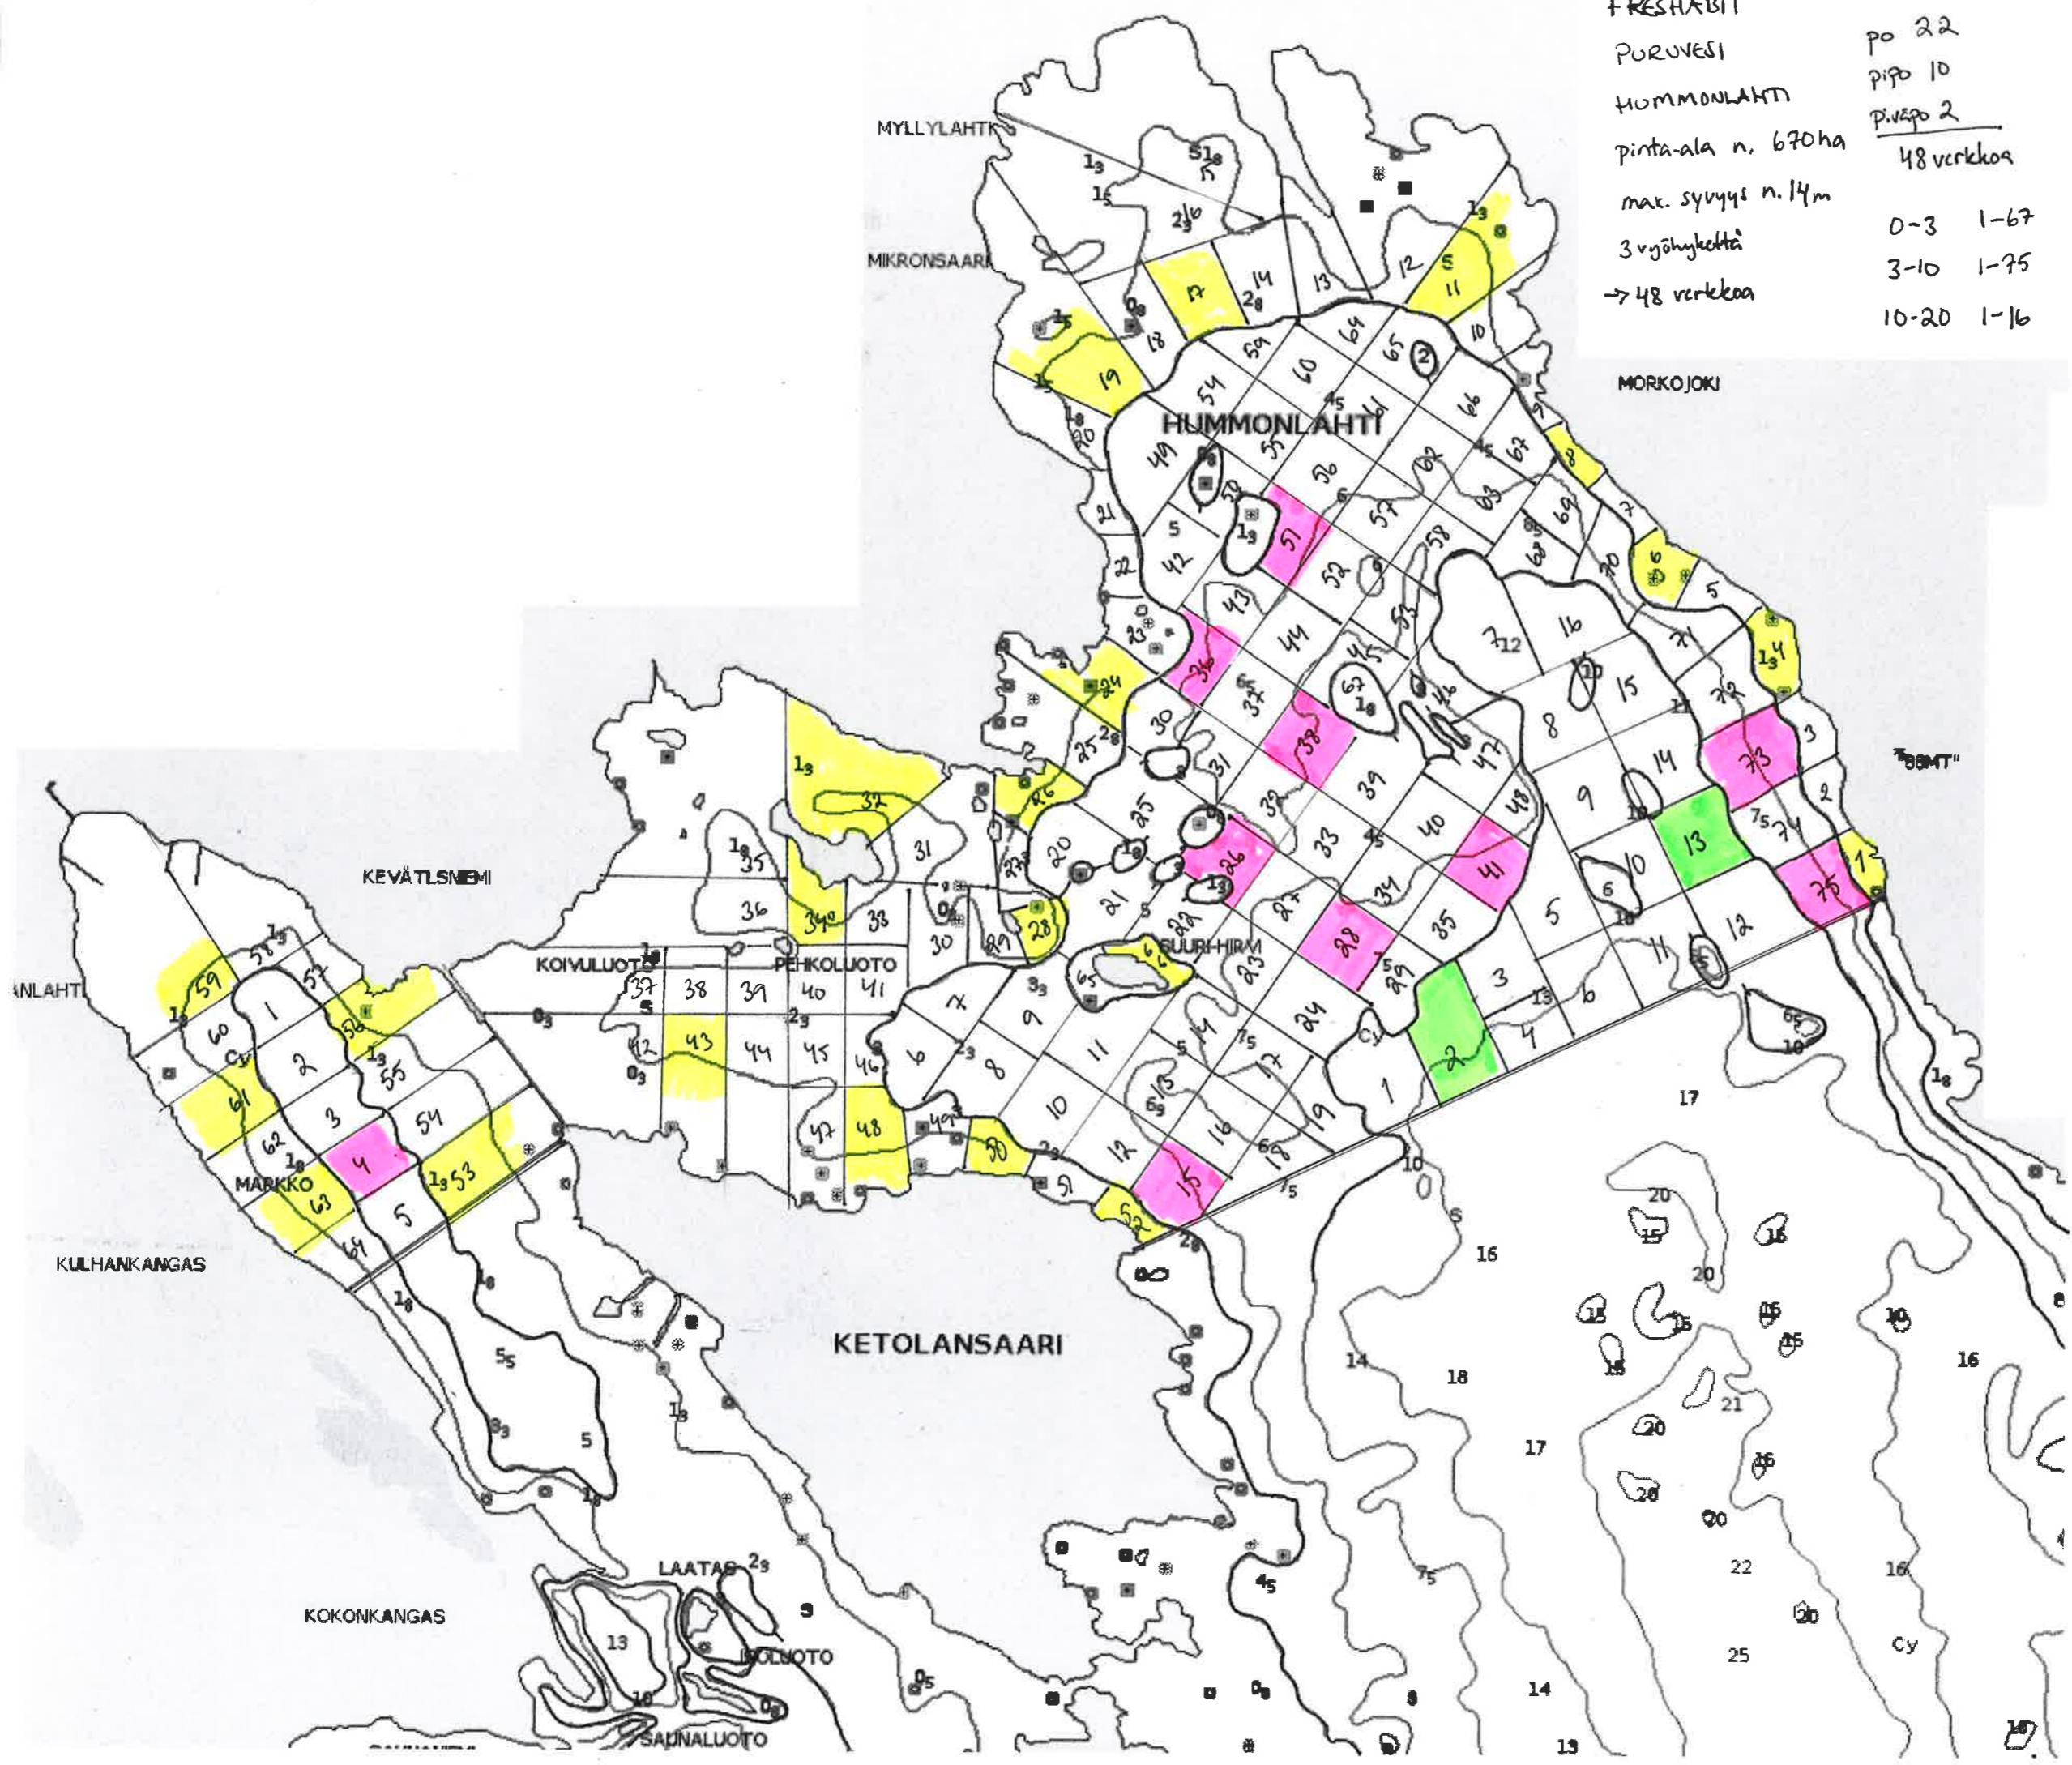

FRESHBIT
 PURVESI
 HUMMONLAHTI
 pinta-ala n. 670ha
 max. syvyys n. 14m
 3 vöhykettä
 → 48 verkkoa

po 22
 pipo 10
 piväpo 2
 48 verkkoa
 0-3 1-67
 3-10 1-75
 10-20 1-16

po 1, 4, 6, 8, 11, 17, 19, 24, 26, 28,
 32, 34, 43, 48, 50, 52, 53, 56, 59, 61
 63, 66
 pipo 4, 15, 26, 28, 36, 38, 41, 51, 73, 75
 piväpo 2, 13

MYLLYLAHTI

MIKRONSAARI

MORKOJOKI

HUMMONLAHTI

KEVÄTISNEMI

"SOMT"

ANLAHTI

KOIVULUOTO

PEHKOLUOTO

ELURIHIM

MÄRKKO

KULHANKANGAS

KETOLANSAARI

LAATAS 2s

KOKONKANGAS

LOLNUOTO

SÄINÄLUOTO